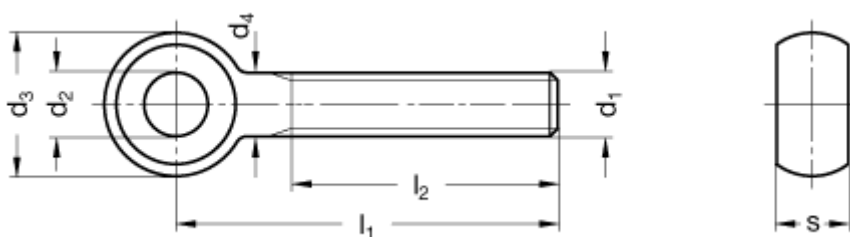

Varenummer: 201524M20160NI  
Beskrivelse: E+G Øjebolt  
GN 1524-M20-160-NI

## Mål

d1 = M20  
d2 = 20  
d3 = 40  
d4 = 20  
l1 = 160  
l2 = 100  
s = 22